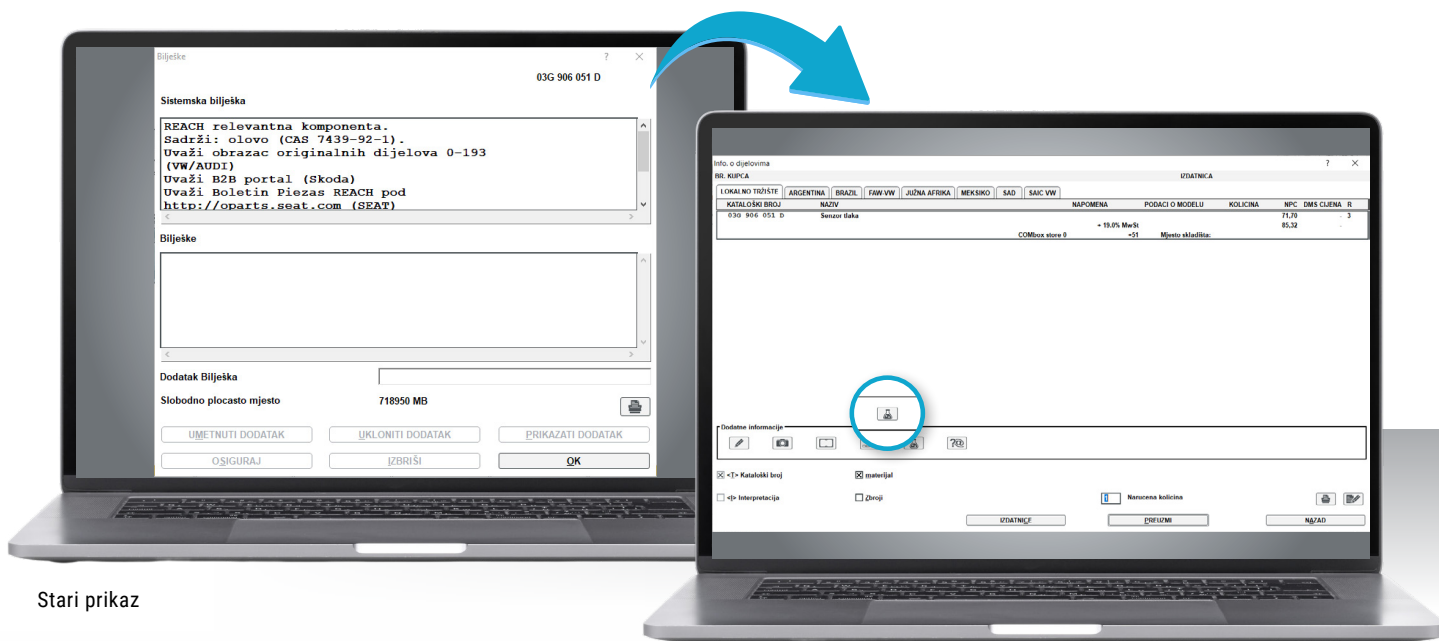

#5 POBOLJŠAN PRISTUP INFORMACIJAMA IZ UREDBE REACH

Prije su se informacije o opasnim tvarima prikazivale kao sistemska bilješka prilikom pozivanja neke informacije o dijelovima.

Od kataloga ETKA 8.5 informacije iz Uredbe REACH pronaći ćete kao gumb u dodatnim informacijama. Klikom na gumb REACH otvara se prozor preglednika s relevantnim informacijama. Prikaz informacija o opasnoj tvari kao sistemska bilješka poslije će biti izostavljen.

Prednost za vas:

Informacijama o Uredbi REACH može se pristupiti u bilo kojem trenutku putem odgovarajućeg gumba. Uбудuće će se informacije o dijelovima moći pozivati bez otvaranja sistemske bilješke za informacije o Uredbi REACH, što omogućuje brži rad.

Stari prikaz

Novi prikaz

Bilješke