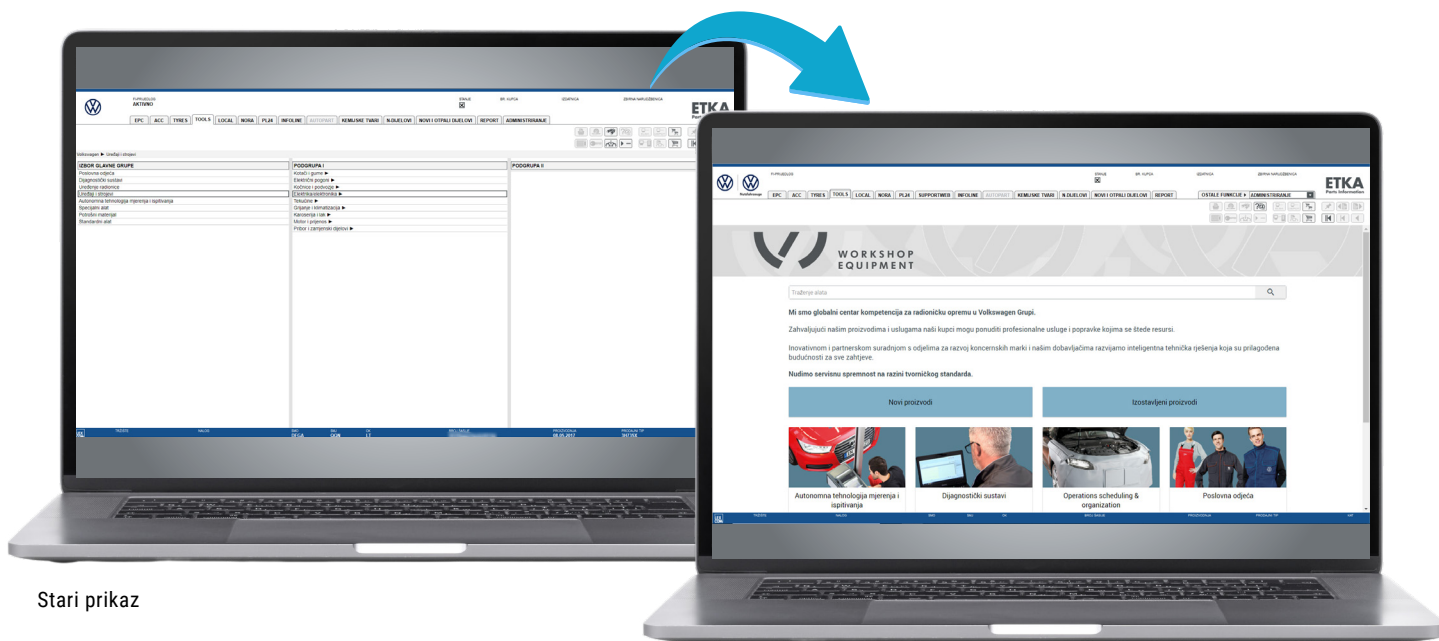

#1 NOVI DIZAJN KATALOGA TOOLS

Katalog radioničke opreme (Tools) redizajniran je i nudi, između ostalog, sljedeća poboljšanja:

- Pretraživanje proizvoda izravno na početnoj stranici kataloga. Pretraživanjem se uzimaju u obzir samo proizvodi iz kataloga Tools, a može se pretraživati po kategorijama ili u određenim kategorijama.
- Prikaz novih ili izostavljenih proizvoda.
- Izravno preuzimanje proizvoda iz ilustriranog pregleda u košaricu.

Detaljniji opis novog dizajna može se pronaći u ovom zasebnom > [Infodokumentu](#).

Prednost za vas:

Katalog radioničke opreme modernog je, suvremenog dizajna.

Uštedite vrijeme s novom funkcijom tražilice i opcijom dodavanja artikala u košaricu iz pregleda.

Stari prikaz

Novi prikaz

Bilješke