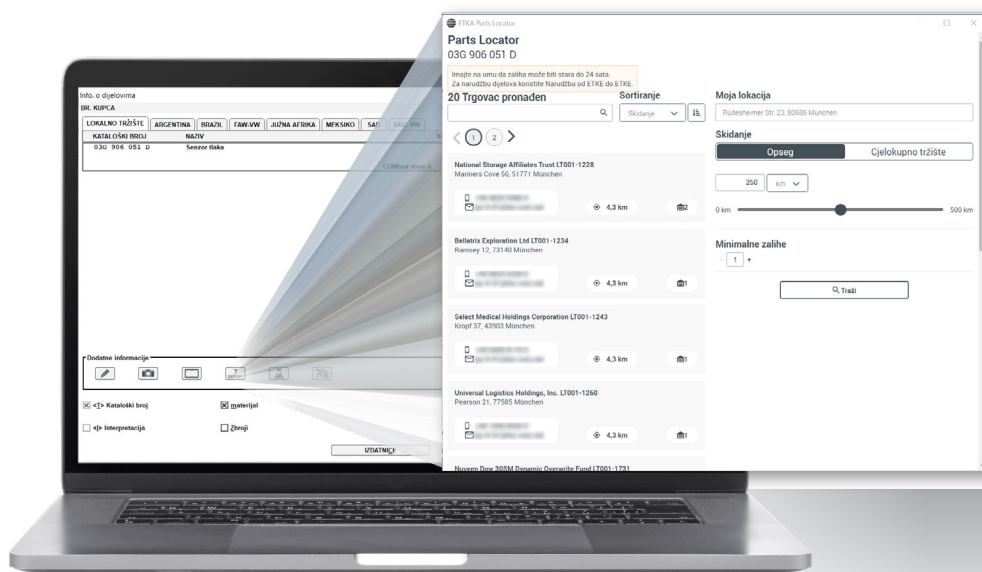

#2 ETKA PARTS LOCATOR

Uz novu funkciju Parts Locator, ETKA nudi mogućnost provjere dostupnosti dijelova kod drugih odabranih ETKA trgovaca.*

U funkciji Parts Locator prikazuju se zalihe trgovca, udaljenost do tog trgovca te telefonski broj i adresa e-pošte za kontakt. Udaljenost možete unijeti izravno ili koristiti klizač za odabir udaljenosti za pretraživanje područja. Osim toga, prikaz rezultata funkcije Parts Locator može se prilagoditi osobnim potrebama pomoću kriterija filtara kao što su naziv trgovca ili minimalna zaliha.

Prednost za vas:

Kod drugih ETKA trgovca u svojoj trgovini brzo i jednostavno pronađite dijelove koje trebate. Sami definirajte željeno područje vaše pretrage i minimalne zalihe. Kontaktirajte prodavača koristeći prikazane kontaktne podatke** ili naručite izravno putem Narudžbe od ETKE do ETKE.

→ **Savjet:** Najlakši način za naručivanje dijelova od drugih ETKA trgovca je Narudžba od ETKE do ETKE u izdatnici. [Ovdje](#) možete pronaći upute za to.

*Funkcija Parts Locator dostupna je u svim trgovinama u kojima je uvedena usluga AutoPart.
** Prikazani kontaktni podaci odgovaraju glavnim podacima tvrtke pohranjenim u sustavu ETKAinfo.

Bilješke