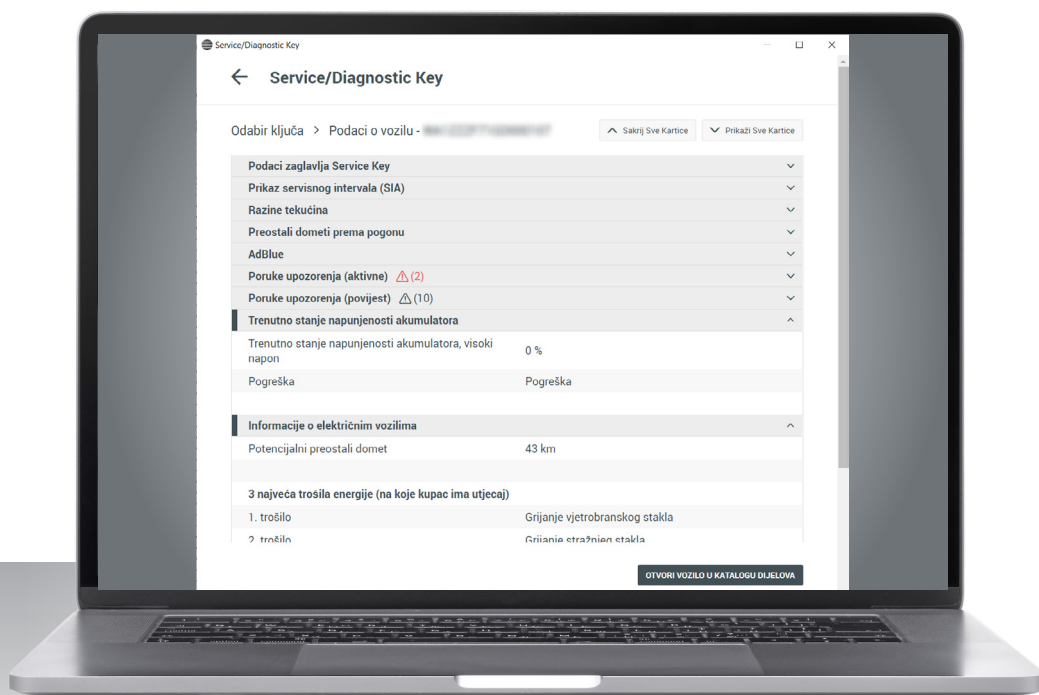

Stari prikaz

Novi prikaz

Bilješke

#2 ETKA PARTS LOCATOR

Uz novu funkciju Parts Locator, ETKA nudi mogućnost provjere dostupnosti dijelova kod drugih odabranih ETKA trgovaca.*

U funkciji Parts Locator prikazuju se zalihe trgovca, udaljenost do tog trgovca te telefonski broj i adresa e-pošte za kontakt. Udaljenost možete unijeti izravno ili koristiti klizač za odabir udaljenosti za pretraživanje područja. Osim toga, prikaz rezultata funkcije Parts Locator može se prilagoditi osobnim potrebama pomoću kriterija filtara kao što su naziv trgovca ili minimalna zaliha.

→ **Savjet:** Najlakši način za naručivanje dijelova od drugih ETKA trgovca je Narudžba od ETKE do ETKE u izdatnici. [Ovdje](#) možete pronaći upute za to.

*Funkcija Parts Locator dostupna je u svim trgovinama u kojima je uvedena usluga AutoPart.
** Prikazani kontaktni podaci odgovaraju glavnim podacima tvrtke pohranjenim u sustavu ETKAinfo.

Bilješke

#3

NOVOSTI U FUNKCIJI SERVICE KEY

Funkcija Service Key kataloga ETKA također je redizajnirana. Od sada u povijesti možete jednostavno odabrati deset nedavno učitanih ključeva (pohrana 30 dana). Svi prethodni podaci mogu se pronaći u revidiranom prikazu. Dodane su informacije za električna vozila, kao npr. stanje napunjenosti baterije i potencijal dometa. Za bolji pregled, djelomični prikazi se mogu sakriti.

Prednost za vas:

U pregledu možete pogledati sve važne podatke funkcije Service Key. Od sada imate i pregled najvažnijih podataka za električna vozila.

Bilješke

#4 CUPRA KAO NOVA MARKA

CUPRA sada ima vlastitu pristupnu točku za SEAT katalog dijelova.