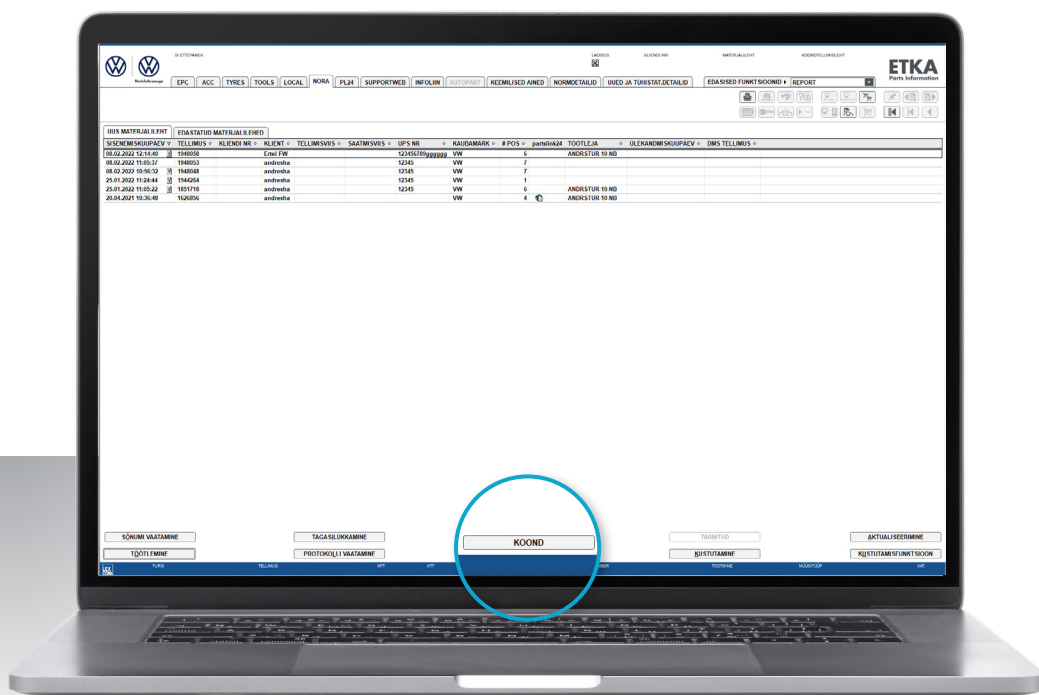

#6

NORA MATERJALILEHTEDE TEISENDAMINE KOONDTELLIMISLEHTEDEKS

NORA materjalilehed saab versioonis ETKA 8.5 teisendada ka koondtellimisleheks.

Teie eelis.

Kui kasutate juba koondtellimislehtede ülekandmist välisesse süsteemis, saate seda nüüd teha ka teisendatud NORA materjalilehtedega.

Märkused