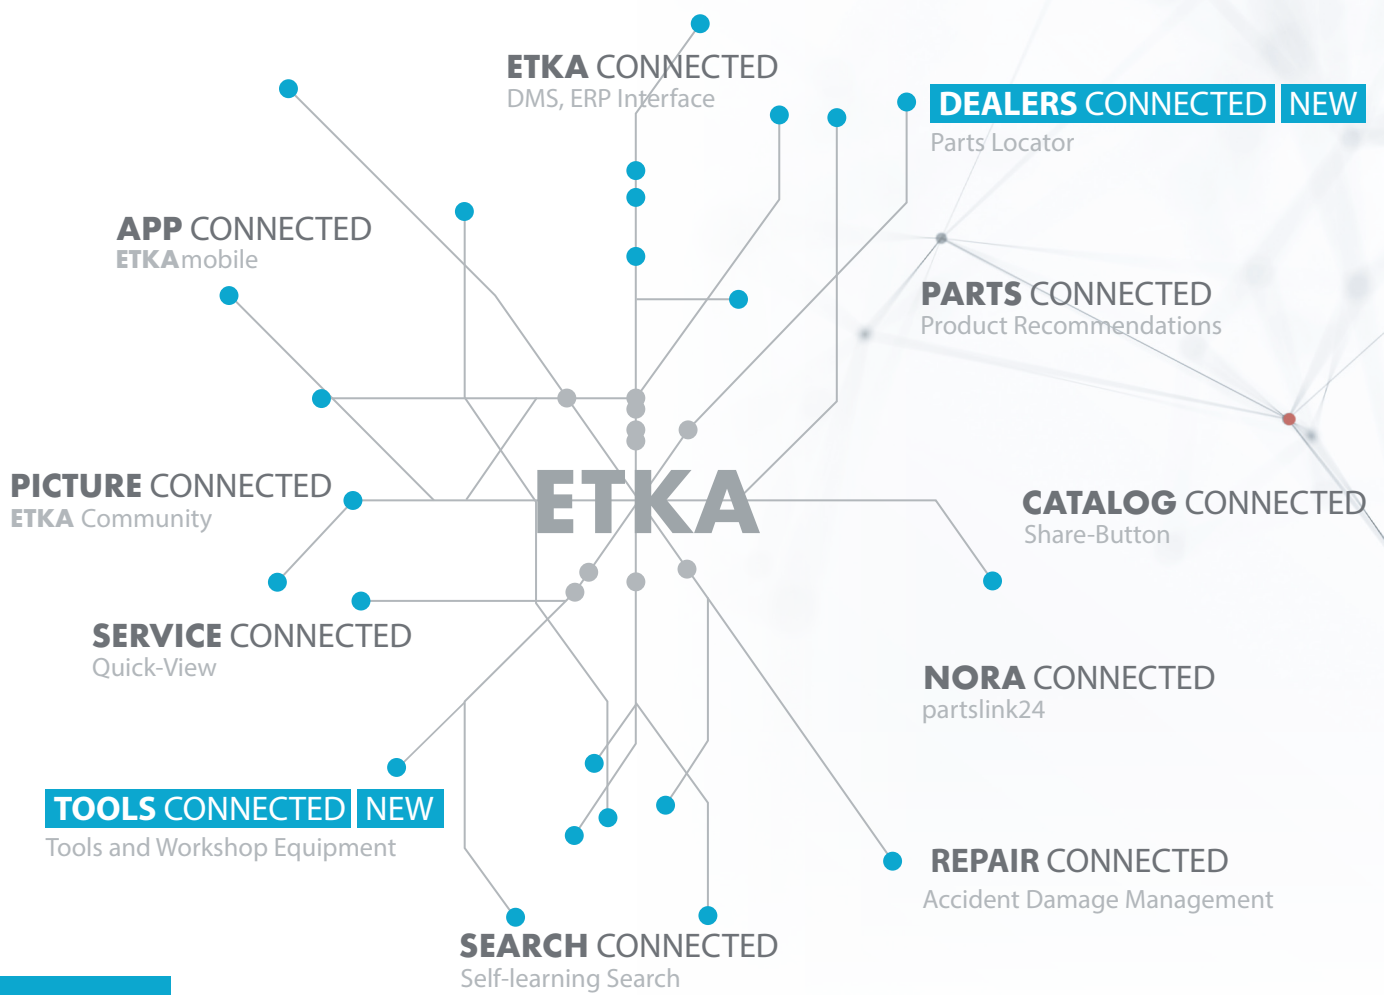

etkainfo

ETKA 8.5