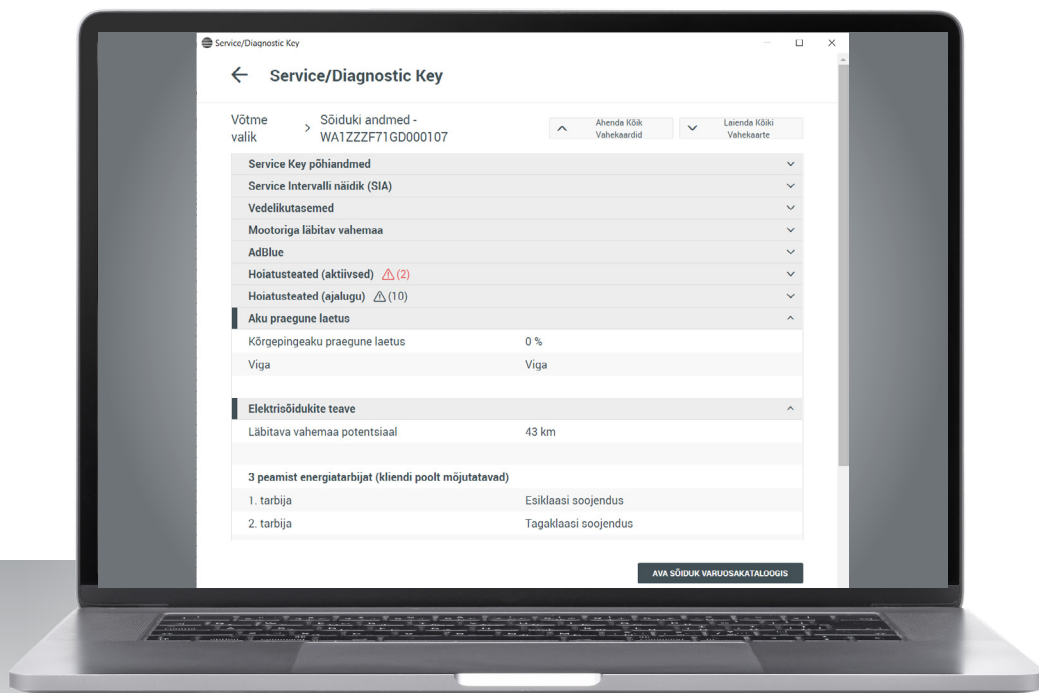

Vana vaade

Uus vaade

Märkused

#2 ETKA PARTS LOCATOR

ETKA uus Parts Locator võimaldab kontrollida osade saadavust teiste valitud ETKA edasimüüjate juures.*

Parts Locator näitab edasimüüja laoseisu, kaugust temani ning tema kontaktelefoninumbrit ja -meiliaadressi. Kauguse valimiseks ümbruskonnast otsimisel saate kasutada nii otseisestust kui ka liugurit. Lisaks saab Parts Locatori tulemusi filtreerida selliste kriteeriumidega, nagu edasimüüja nimi või minimaalne laoseis.

Märkused

#3 SERVICE KEY UUENDUSED

Uue kujunduse on saanud ka ETKA Service Key funktsioon. Nüüd saate kümnet viimati sisestatud võtit mugavalt ajaloo kaudu valida (need salvestatakse 30 päevaks). Kõik senised andmed leiate muudetud vaatest. Täiendatud on elektrisõidukite teavet, nt lisatud on aku laetuse tase ja jääkläbisõit. Parema ülevaate saamiseks on võimalik osavaated peita.

Teie eelis.

Kõik olulised Service Key andmed on toodud ülevaates. Nüüd näete ka elektrisõidukite olulisemaid andmeid.

Märkused

#4 UUS KAUBAMÄRK CUPRA

CUPRA-l on nüüd SEATi varuosakataloogis eraldi sissepääs.