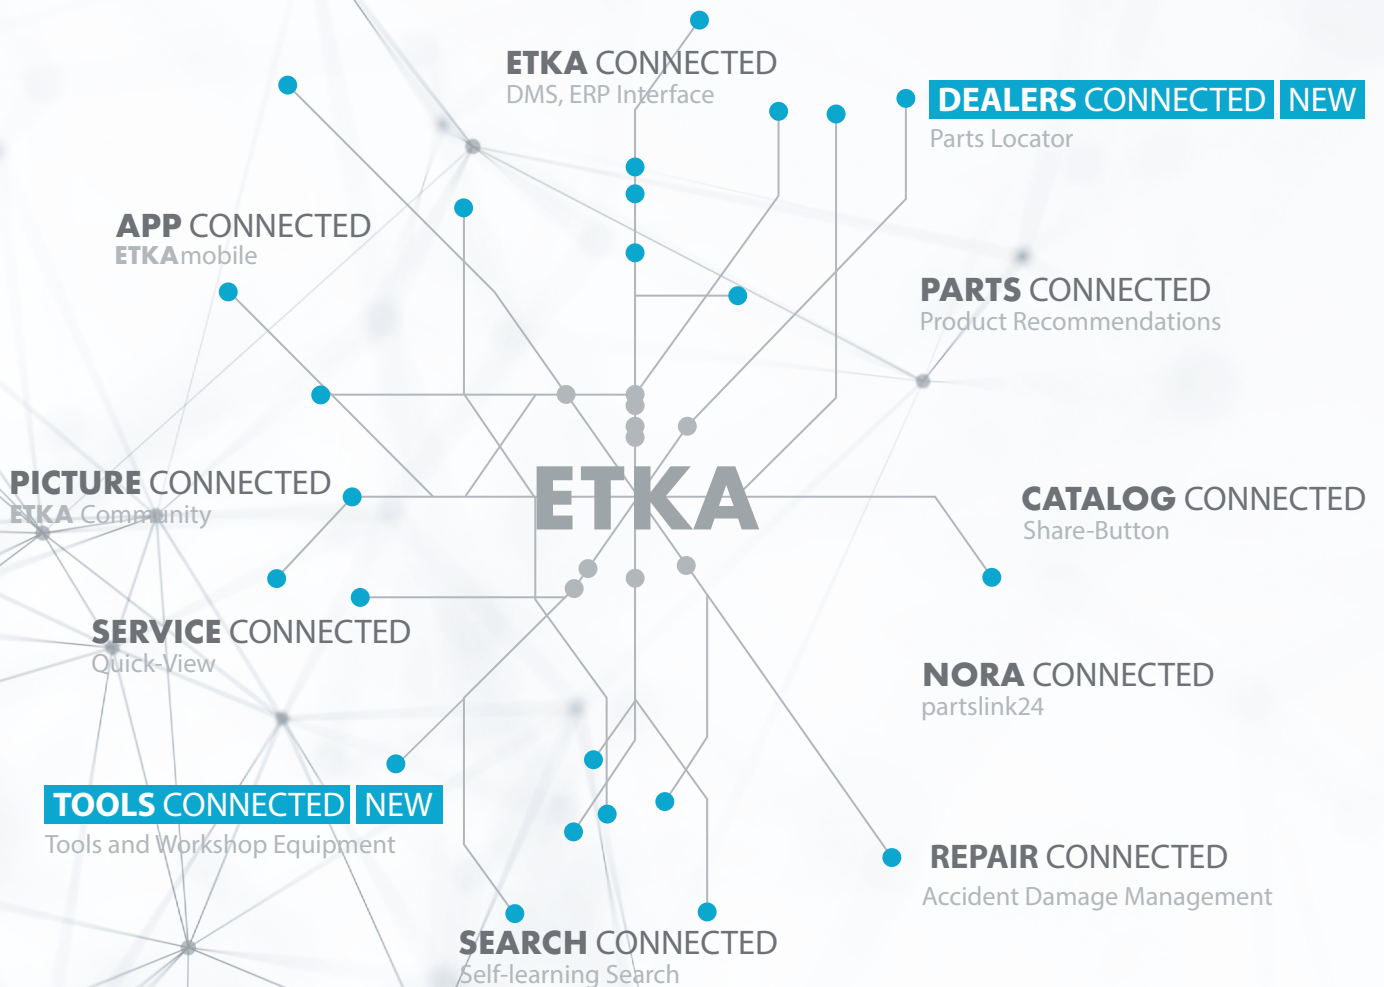

ETKA 8.5

Mida uut?

**INFORMATION
IMPROVES
EFFICIENCY**

ETKA 8.5

Information improves efficiency

Versioonis ETKA 8.5 on keskendunud kasutajaliideste kohandamisele, et igapäevast tööd ETKA-ga optimeerida.

Uued kasutajaliidesed on kataloogil Tools, Parts Locatoril, Service Key'l ja REACH'i teabel. Lisaks tervitame uue kaubamärgina CUPRA't, millel on ETKAs eraldi sissepääs.