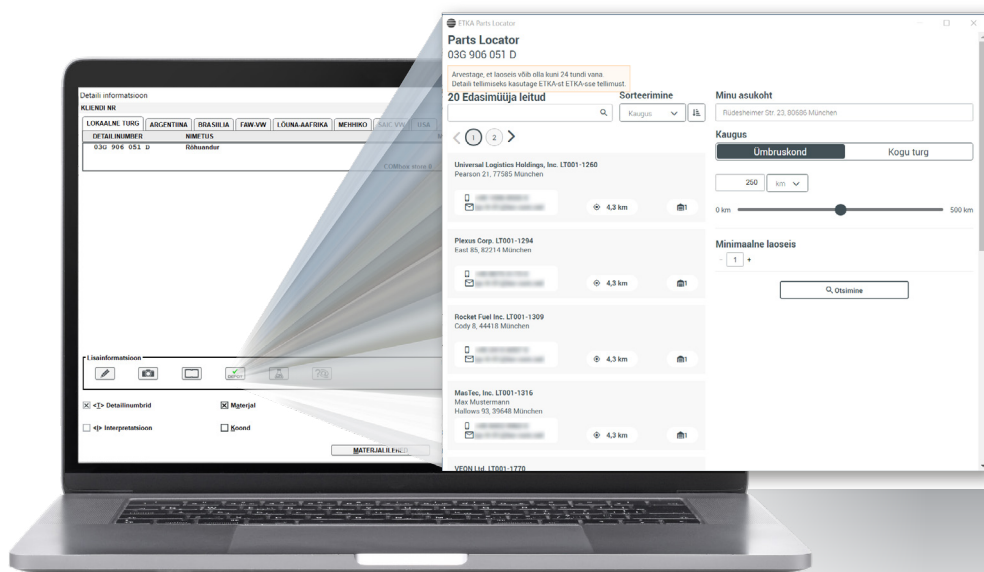

#2 ETKA PARTS LOCATOR

ETKA uus Parts Locator võimaldab kontrollida osade saadavust teiste valitud ETKA edasimüüjate juures.*

Parts Locator näitab edasimüüja laoseisu, kaugust temani ning tema kontaktelefoninumbrit ja -meiliaadressi. Kauguse valimiseks ümbruskonnast otsimisel saate kasutada nii otseisestust kui ka liugurit. Lisaks saab Parts Locatori tulemusi filtreerida selliste kriteeriumidega, nagu edasimüüja nimi või minimaalne laoseis.

Teie eelis.

Leiate teistel teie turul tegutsevatel ETKA edasimüüjatel olemasolevad vajalikud osad kiiresti ja hõlpsalt. Otsingus saate ise valida soovitud kauguse ja minimaalse laoseisu. Saate edasimüüjaga näidatavate kontaktandmete** kaudu ühendust võtta või otse ETKAit-ETKAla-tellimuse esitada.

→ **Nõuanne:** Kõige lihtsam on teistelt ETKA edasimüüjatelt osi tellida ETKAit-ETKAla-tellimusena materjalilehel. Juhendi leiate [siit](#).

*Parts Locator on saadaval kõigil turgudel, kus on käibel AutoPart.
**Näidatavad kontaktandmed on ETKAinfose salvestatud ettevõtte põhiaandmed.

Märkused