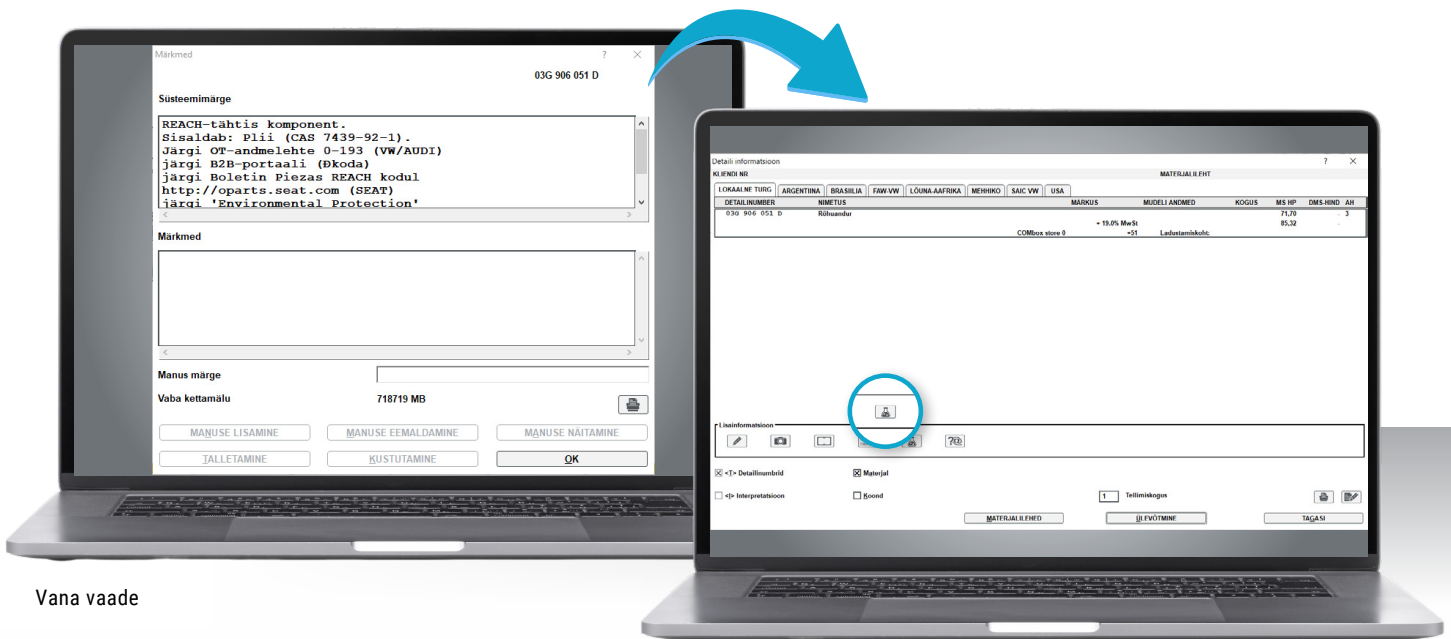

#5 REACH'I TEABE PAREM AVAMINE

Seni näidati viiteid ohtlikele ainetele varuosateabe avamisel süsteemimärgetena.

Alates versioonist ETKA 8.5 leiate REACH'i teabe nupuna li-sateabes. Ühe klõpsuga REACH'i nupul avaneb brauseriaken vastava teabega. Viited ohtlikele ainetele süsteemimärgete-na kaotatakse hiljem.

Teie eelis.

REACH'i teave on igal ajal vastava nupu kaudu ligipääsetav. Varuosateabe saab tulevikus avada ilma REACH'i teabega süsteemimärke kohustusliku avamiseta, mis võimaldab kiiremini töötada.

Vana vaade

Uus vaade

Märkused