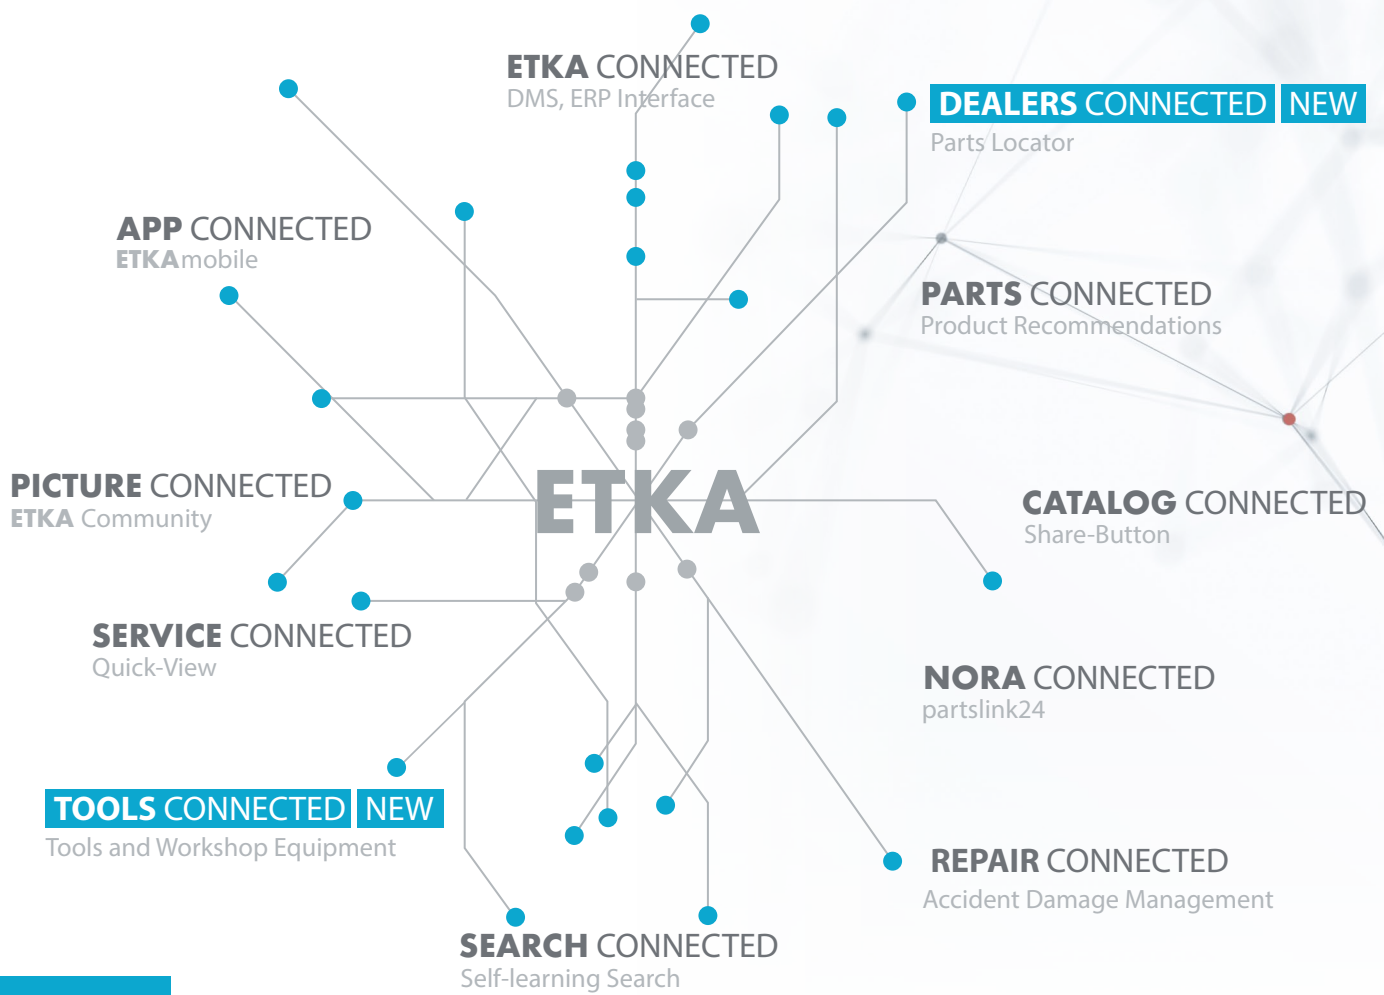

etkainfo

ETKA 8.5