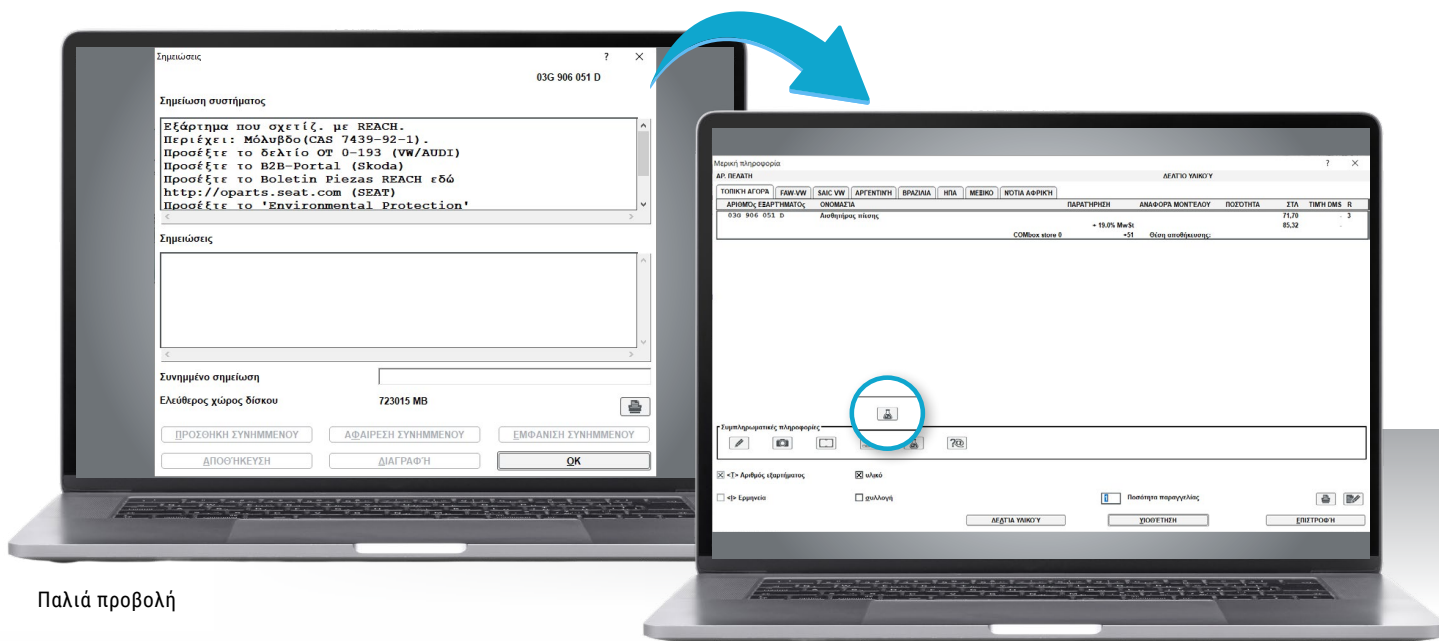

#5 ΒΕΛΤΙΩΜΕΝΗ ΠΡΟΒΟΛΗ ΤΩΝ ΠΛΗΡΟΦΟΡΙΩΝ REACH

Μέχρι τώρα οι υποδείξεις σχετικά με τις επικίνδυνες ουσίες εμφανίζονταν ως σημείωση συστήματος κατά την προβολή των πληροφοριών ενός εξαρτήματος.

Από το ΕΤΚΑ 8.5 μπορείτε να βρείτε τις πληροφορίες REACH με τη μορφή κουμπιού στην επιλογή "Συμπληρωματικές πληροφορίες". Κάνοντας κλικ στο κουμπί REACH θα ανοίξει ένα παράθυρο προγράμματος περιήγησης με τις αντίστοιχες πληροφορίες. Η εμφάνιση των υποδείξεων επικίνδυνων ουσιών ως σημείωση συστήματος πρόκειται να καταργηθεί αργότερα.

Πλεονεκτήματα:

Οι πληροφορίες REACH είναι διαθέσιμες ανά πάσα στιγμή με το πάτημα του αντίστοιχου κουμπιού. Οι πληροφορίες ενός εξαρτήματος στο μέλλον θα είναι διαθέσιμες χωρίς το υποχρεωτικό άνοιγμα της σημείωσης συστήματος των πληροφοριών REACH, γεγονός που θα διευκολύνει τη γρηγορότερη εργασία.

Παλιά προβολή

Νέα προβολή

Σημειώσεις