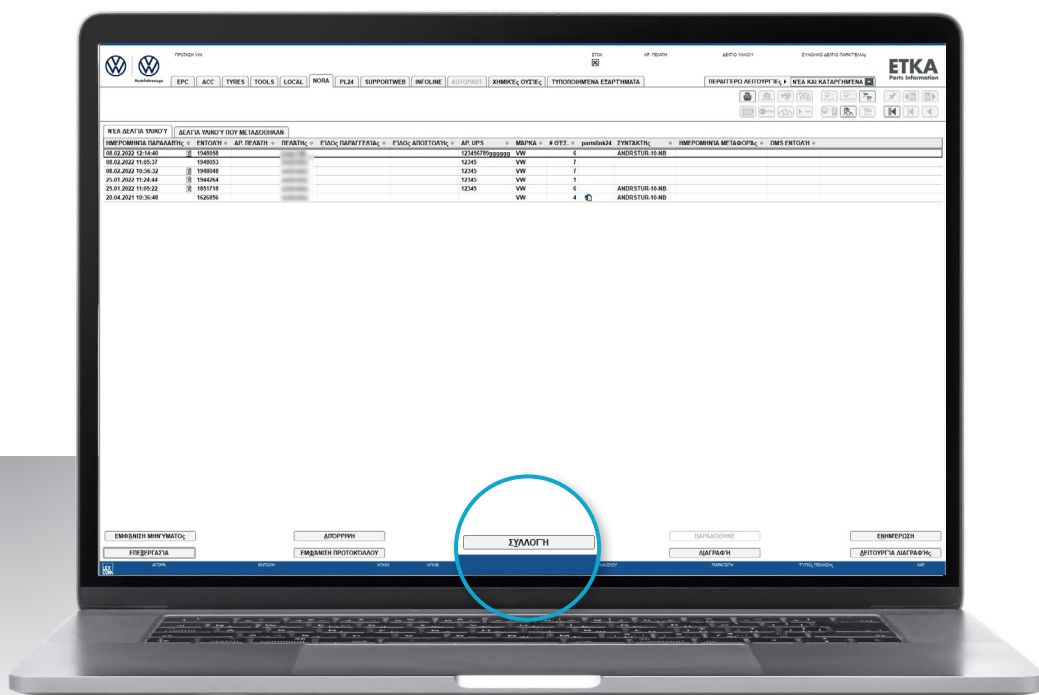

#6

ΜΕΤΑΤΡΟΠΗ ΤΩΝ ΔΕΛΤΙΩΝ ΥΛΙΚΟΥ NORA ΣΕ ΣΥΝΟΛΙΚΑ ΔΕΛΤΙΑ ΠΑΡΑΓΓΕΛΙΑΣ

Τα δελτία υλικού NORA μπορούν να μετατραπούν σε συνολικά δελτία παραγγελίας και στο ΕΤΚΑ 8.5.

Πλεονεκτήματα:

Σε περίπτωση που χρησιμοποιείτε ήδη τη μεταφορά των συνολικών δελτίων παραγγελίας σε ξένα συστήματα, έχετε πλέον τη δυνατότητα να κάνετε το ίδιο και με δελτία υλικού NORA που έχουν μετατραπεί.

Σημειώσεις