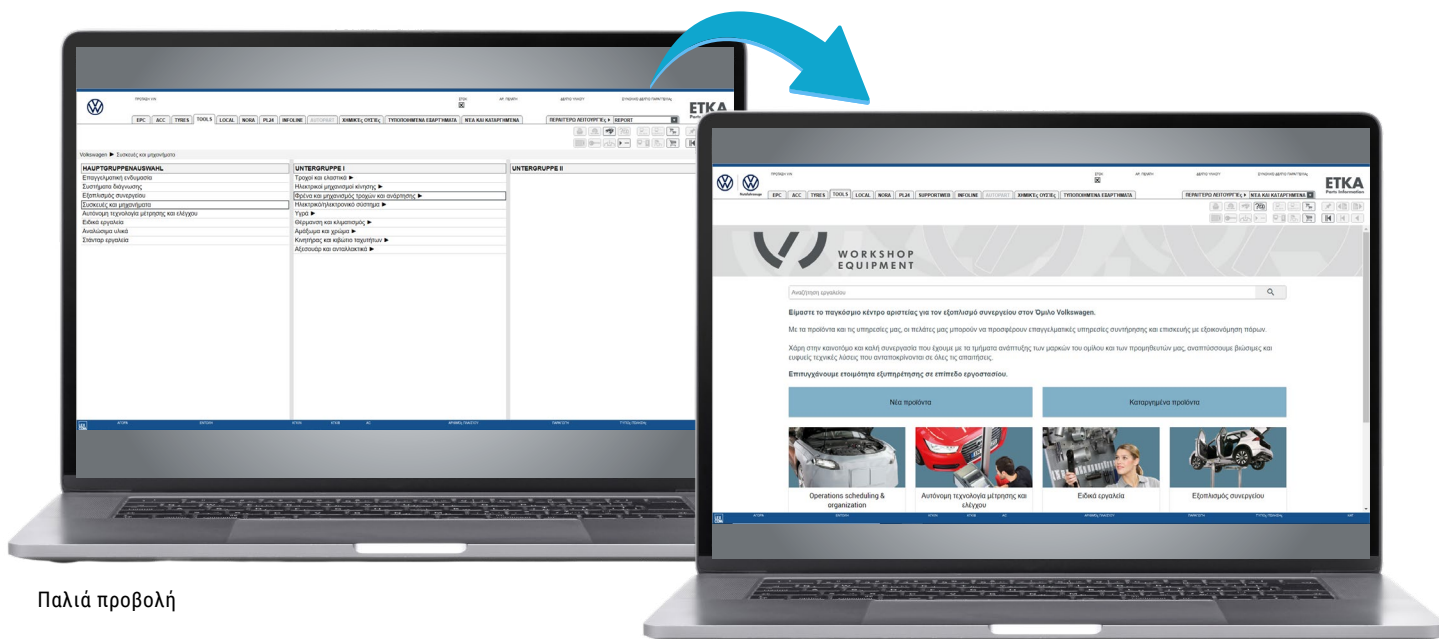

#1 ΝΕΑ ΣΧΕΔΙΑΣΗ ΤΟΥ ΚΑΤΑΛΟΓΟΥ TOOLS

Ο κατάλογος για τον εξοπλισμό συνεργείου (Tools) αναθεωρήθηκε και προσφέρει μεταξύ άλλων τις εξής βελτιώσεις:

- Αναζήτηση προϊόντων απευθείας στην αρχική σελίδα του καταλόγου. Η αναζήτηση λαμβάνει υπόψη μόνο προϊόντα του καταλόγου Tools και μπορεί να πραγματοποιηθεί μεταξύ των κατηγοριών ή σε συγκεκριμένες κατηγορίες.
- Εμφάνιση νέων ή καταργημένων προϊόντων.
- Απευθείας μεταφορά των προϊόντων από την απεικονιζόμενη επισκόπηση στο καλάθι αγορών.

Μπορείτε να βρείτε μια αναλυτικότερη περιγραφή της νέας σχεδίασης σε αυτό το χωριστό > [Έγγραφο πληροφοριών](#).

Πλεονεκτήματα:

Ο κατάλογος για τον εξοπλισμό συνεργείου αποκτά μοντέρνα και σύγχρονη σχεδίαση. Εξοικονομήστε χρόνο με τη νέα λειτουργία αναζήτησης και τη δυνατότητα να τοποθετείτε αντικείμενα στο καλάθι αγορών κατευθείαν από την επισκόπηση.

Παλιά προβολή

Νέα προβολή

Σημειώσεις