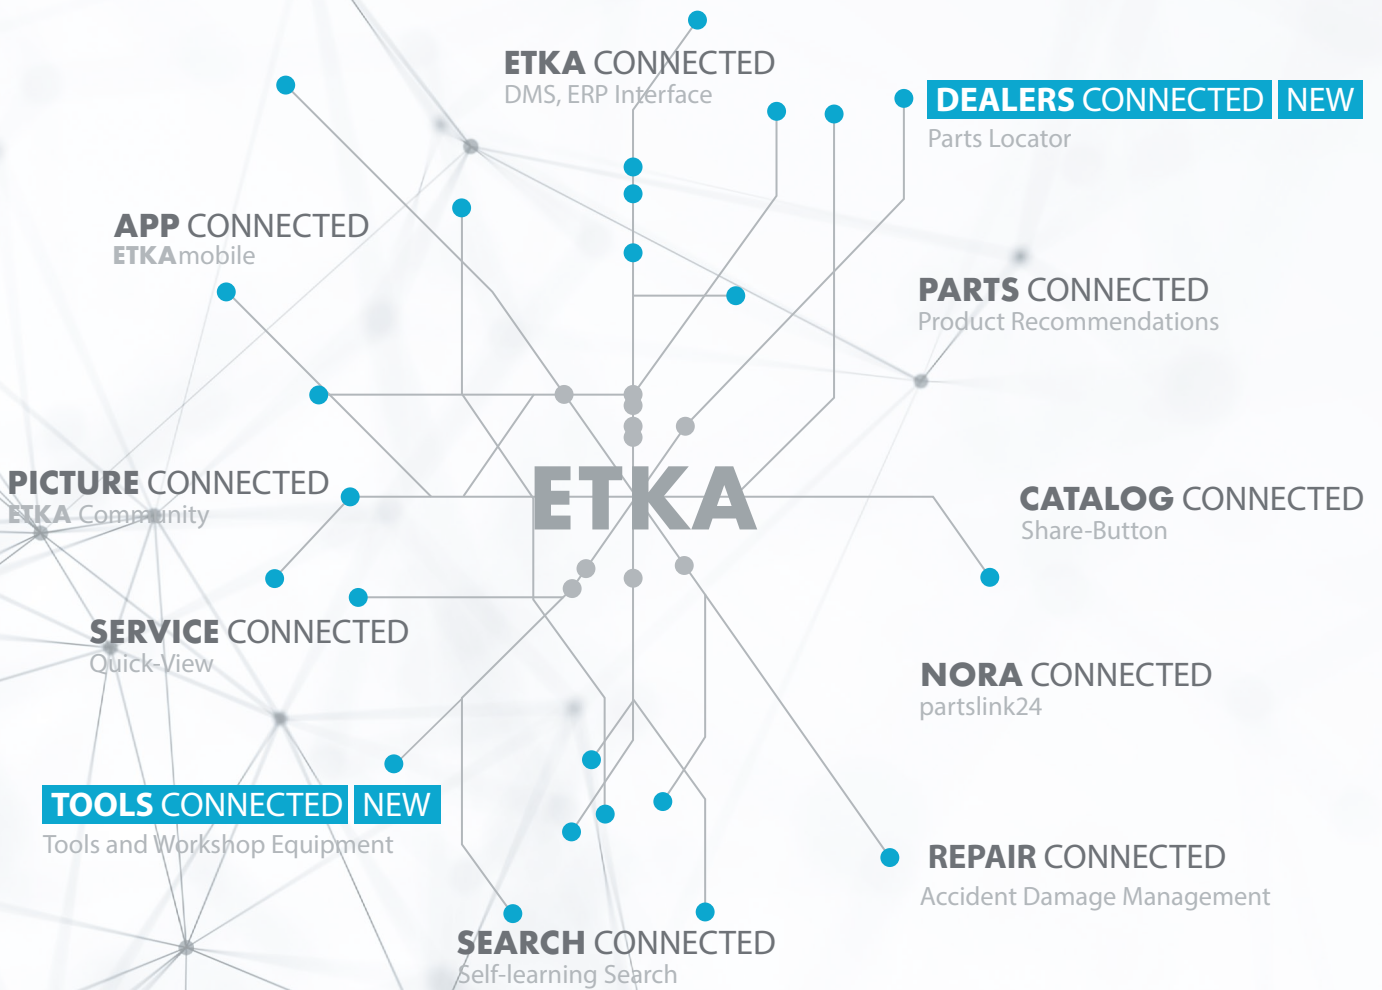

ETKA 8.5

Τι νέο
υπάρχει

**INFORMATION
IMPROVES
EFFICIENCY**