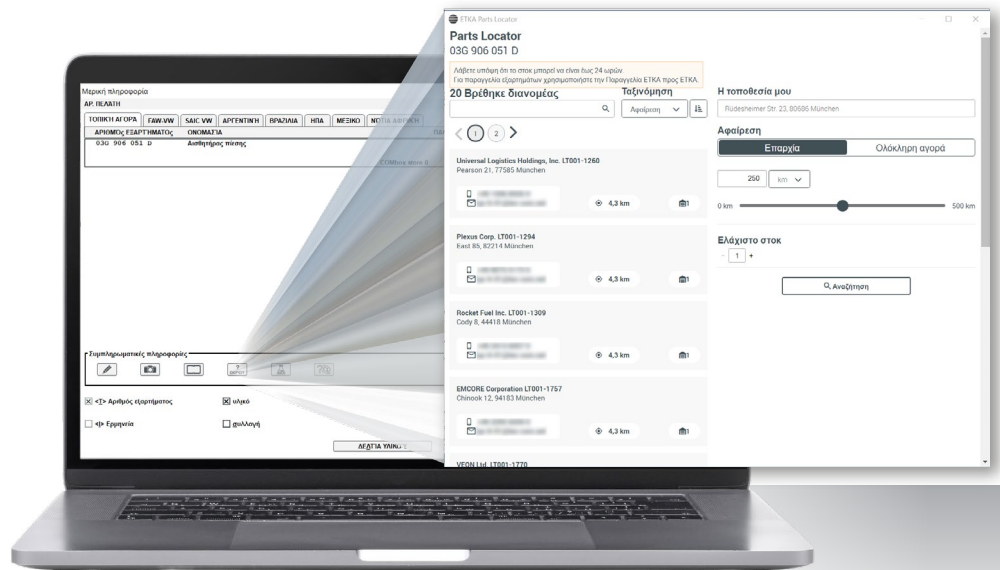

#2 ΕΤΚΑ PARTS LOCATOR

Με τη ΕΤΚΑ Parts Locator, το ΕΤΚΑ σας δίνει τη δυνατότητα να ελέγχετε τη διαθεσιμότητα των εξαρτημάτων σε άλλους επιλεγμένους διανομείς ΕΤΚΑ*.

Στην Parts Locator μπορείτε να δείτε το στοκ του διανομέα, την απόσταση στην οποία βρίσκεται, καθώς και τον αριθμό τηλεφώνου και τη διεύθυνση e-mail για να επικοινωνήσετε μαζί του. Για την επιλογή κατάργησης κατά την τοπική αναζήτηση διατίθεται δυνατότητα άμεσης εισόδου ή κύλισης. Επιπλέον, είναι δυνατή η εμφάνιση των αποτελεσμάτων από την Parts Locator μέσω των κριτηρίων φίλτρου, όπως το όνομα διανομέα ή το ελάχιστο στοκ, ανάλογα με τις ανάγκες σας.

Πλεονεκτήματα:

Βρείτε τα εξαρτήματα που χρειάζεστε γρήγορα και απλά σε άλλους διανομείς ΕΤΚΑ στην αγορά σας. Καθορίστε μόνοι σας την επιθυμητή περιοχή αναζήτησης, καθώς και το ελάχιστο στοκ. Επικοινωνήστε με τον διανομέα σας μέσω των εμφανιζόμενων στοιχείων επικοινωνίας** ή παραγγείλετε απευθείας μέσω Παραγγελίας ΕΤΚΑ σε ΕΤΚΑ.

→ **Συμβουλή:** Ο πιο απλός τρόπος παραγγελίας εξαρτημάτων από άλλους διανομείς ΕΤΚΑ, είναι η χρήση της Παραγγελίας ΕΤΚΑ προς ΕΤΚΑ στο δελτίο υλικού. Σχετικές οδηγίες μπορείτε να βρείτε [εδώ](#).

*Η δυνατότητα Parts Locator διατίθεται σε όλες τις αγορές στις οποίες χρησιμοποιείται η δυνατότητα AutoPart.

**Τα εμφανιζόμενα στοιχεία επικοινωνίας αντιστοιχούν στα βασικά δεδομένα εταιρείας στο ETKAinfo.

Σημειώσεις