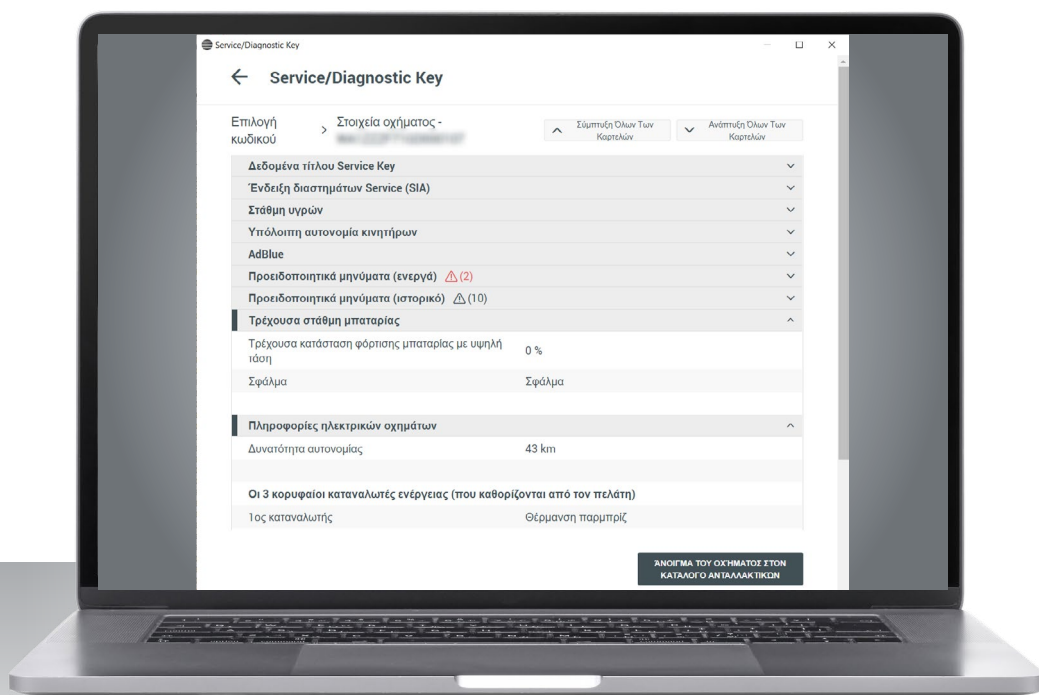

**Τα εμφανιζόμενα στοιχεία επικοινωνίας αντιστοιχούν στα βασικά δεδομένα εταιρείας στο ETKAinfo.

Σημειώσεις

#3 ΚΑΙΝΟΤΟΜΙΕΣ ΣΤΗ ΛΕΙΤΟΥΡΓΙΑ SERVICE KEY

Η λειτουργία Service Key του ΕΤΚΑ έχει επίσης αναθεωρηθεί. Έχετε αμέσως τη δυνατότητα να επιλέξετε εύκολα τα δέκα τελευταία κλειδιά που χρησιμοποιήθηκαν από το ιστορικό (Αποθήκευση 30 ημερών). Μπορείτε να βρείτε όλα τα προηγούμενα δεδομένα στην αναθεωρημένη προβολή. Συμπληρώθηκαν οι πληροφορίες για τα ηλεκτρικά οχήματα, όπως π.χ. η κατάσταση φόρτισης της μπαταρίας και το εύρος αυτονομίας. Για καλύτερη επισκόπηση είναι δυνατή η απόκρυψη της μερικής προβολής.

Πλεονεκτήματα:

Δείτε όλα τα σημαντικά δεδομένα του Service Key στην προεπισκόπηση. Μπορείτε επίσης να δείτε απευθείας τα σημαντικότερα δεδομένα σχετικά με τα ηλεκτρικά οχήματα.

Σημειώσεις

#4 Η CUPRA ΩΣ ΝΕΑ ΜΑΡΚΑ