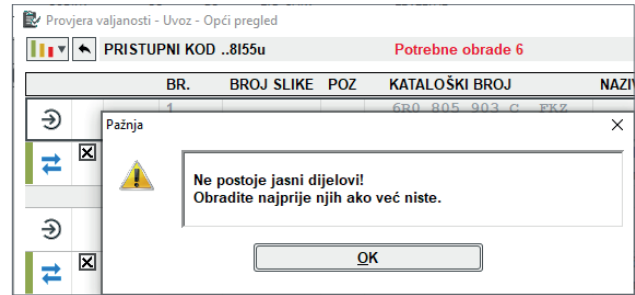

AUTOMATSKA PROVJERA DIJELOVA SUSTAVA ETKA – LEGENDA

Potrebne obrade

Prije završetka provjere valjanosti još se jednom zasebno prikazuju kataloški brojevi koji nisu jednoznačni i koje je potrebno provjeriti. Na taj se način osigurava da se nijedan od tih kataloških brojeva ne previdi prije preuzimanja svih odabranih dijelova u izdatnicu.