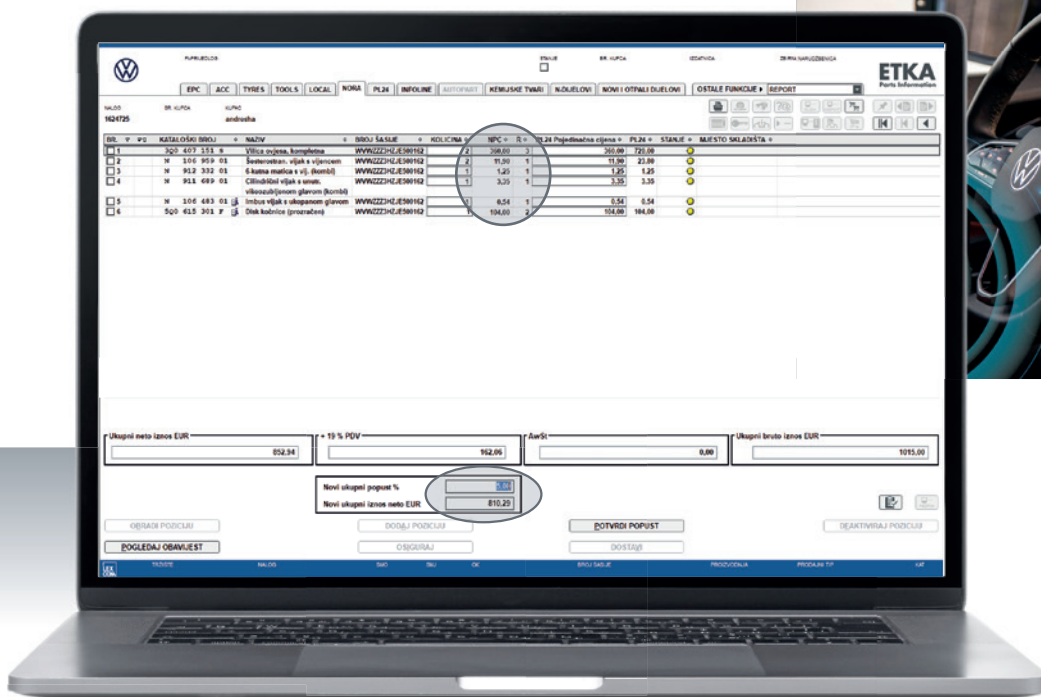

#4 NOVOSTI U KARTICI „NORA“*

U sustav ETKA 8.4 dodane su nove mogućnosti prikaza i prilagodbe za sve narudžbe koje možete obraditi u kartici „NORA“ u svom softveru ETKA. Ako je odobren internetski rabat, bit će prikazan i moguće ga je prilagoditi. Osim naručenih količina, od sada možete urediti i pojedinačne cijene naručenih dijelova. Izvršene izmjene vašim će korisnicima usluge NORA biti prikazane putem povratnog prijensa.

Prilagodba pojedinačnih cijena:

Klikom na pojedinačnu cijenu koju je potrebno promijeniti možete izvršiti izmjenu, a spremiti je možete pritiskom na „Enter“.

Prikaz i prilagodba internetskog rabata:

Rabat se prikazuje kao dodatno polje, a moguće ga je izmijeniti s pomoću gumba „Uredi popust“. Ako još nije odobren internetski rabat, to se također može dodati s pomoću gumba „Uredi popust“. U oba je slučaja moguće unos rabata u postocima ili u ukupnom iznosu. Kikom na gumb „Potvrdi popust“ primjenjuje se popust.

Prednost za vas:

Korisnicima usluge NORA nudite najbolju uslugu zahvaljujući mogućnosti naknadnog prilagođavanja cijene i rabata.

*Ove je funkcije moguće upotrijebiti samo s COM-boxom od verzije 2.13.10 i DMS Crossom 2 (stanje od rujna 2021.).

Bilješke