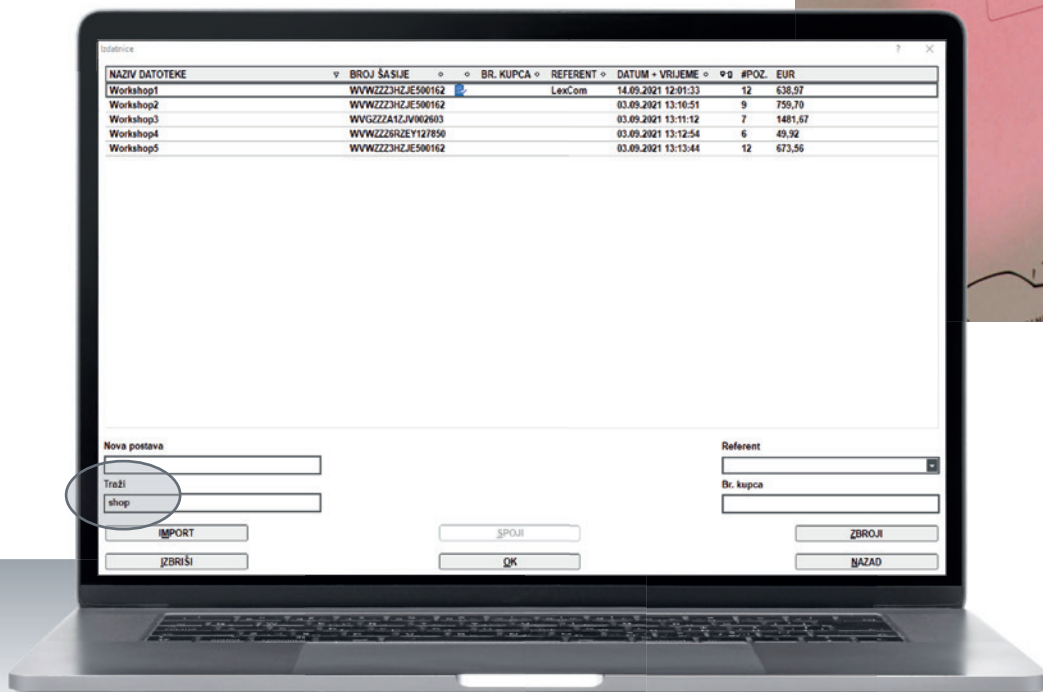

#3 POBOLJŠANA FUNKCIJA TRAŽILICE U PREGLEDU IZDATNICA

Prikazani rezultati sužuju se u stvarnom vremenu, već prilikom unosa vrijednosti u polje za pretraživanje.

Pretraživanje uzima u obzir sva polja kao što su naziv datoteke, broj šasije, referent itd. Za prikaz rezultata mogu se unijeti i samo dijelovi navedenih polja.

Prednost za vas:

Uz poboljšano pretraživanje brže pronađite izdatnicu koju je potrebno obraditi!

Bilješke