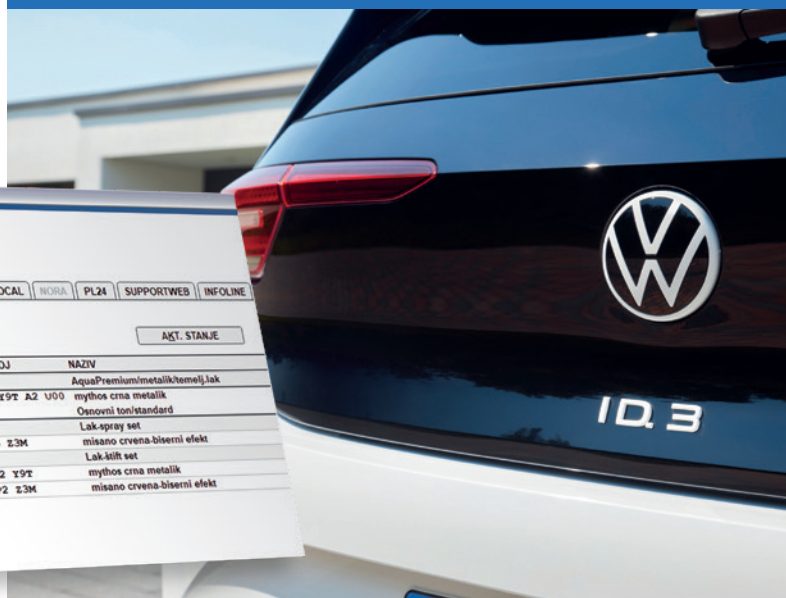

#3

PRIKAZ DVAJU BROJEVA LAKA U INFORMACIJAMA O VOZILU

U identifikaciji vozila sada se prikazuje broj laka za boju krova i vanjsku boju, ako se one razlikuju.

Prednost za vas:

Uz jedan skok do kataloga za „Kemijske tvari“ preuzimaju se oba broja laka. U polju pretraživanja prikazuju se oba broja laka, a nakon što im se promijene nazivi mogu se i dalje odabrati u nekom kasnijem trenutku.