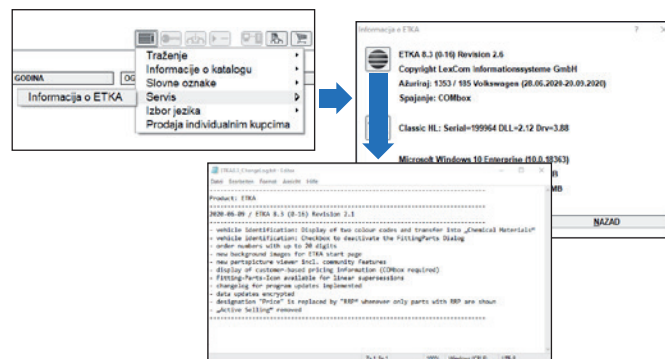

FI-rezultati u katalogu su prijedlozi čiju točnost i logiku treba provjeriti.

Dijalog FittingParts

INFORMACIJA

OK NAZAD

#9 DATOTEKA ZAPISNIKA ZA UPRAVITELJA AŽURIRANJA

U vezi s uvođenjem upravitelja ažuriranja i pojednostavljenog procesa ažuriranja može se učitati datoteka zapisnika i vidjeti povijest promjena.

#10 UVOĐENJE INTUITIVNE TRAŽILICE

Softver ETKA 8.3 uspješno donosi intuitivnu tražilicu koja olakšava buduće pretrage i poboljšava rezultate pretraživanja (npr. „Ispušni sustav“ i „Ispušna cijev“).

ETKA CONNECTED
DMS, ERP Interface