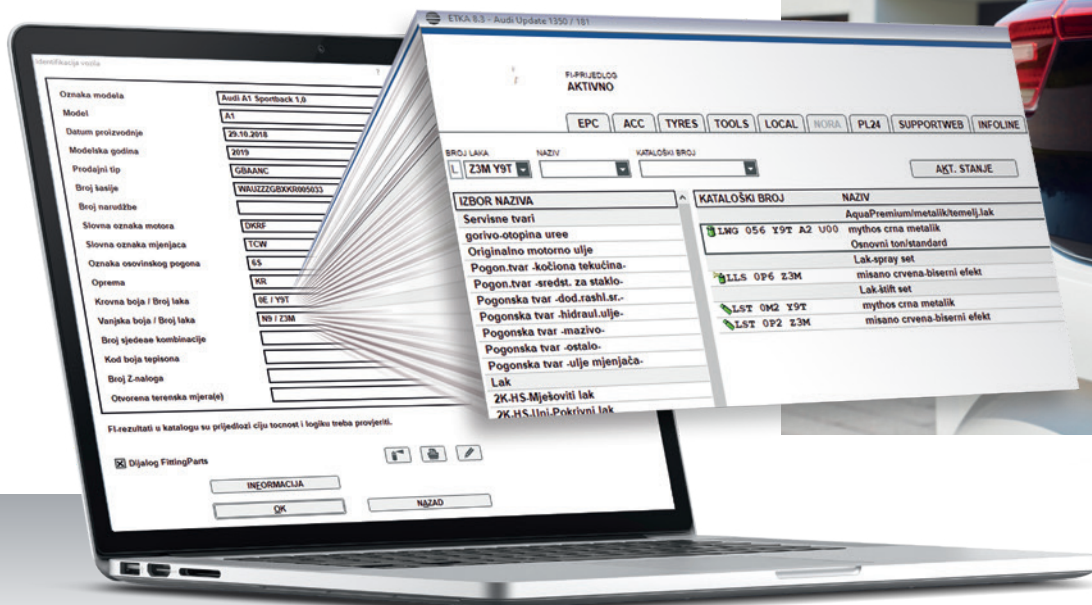

Te su informacije već dostupne za brojne modele marki Volkswagen, Seat, Škoda, Audi i Gospodarska Vozila Volkswagen. Planirano je kontinuirano proširenje na druge modele.

*Nije dostupno na svim tržištima. Dodatni modeli, tržišta i informacije o radionicama aktiviraju se postupno.

#3

PRIKAZ DVAJU BROJEVA LAKA U INFORMACIJAMA O VOZILU

U identifikaciji vozila sada se prikazuje broj laka za boju krova i vanjsku boju, ako se one razlikuju.

Prednost za vas:

Uz jedan skok do kataloga za „Kemijske tvari“ preuzimaju se oba broja laka. U polju pretraživanja prikazuju se oba broja laka, a nakon što im se promijene nazivi mogu se i dalje odabrati u nekom kasnijem trenutku.

Prednost za vas:

Jednim pogledom imate uvid u informacije kao što su „Fitting Parts“, „dijelovi koji se vrednuju skupa“ i „prijedlozi za narudžbu“ i pri linearno interpretiranim dijelovima.

Ostale funkcije: