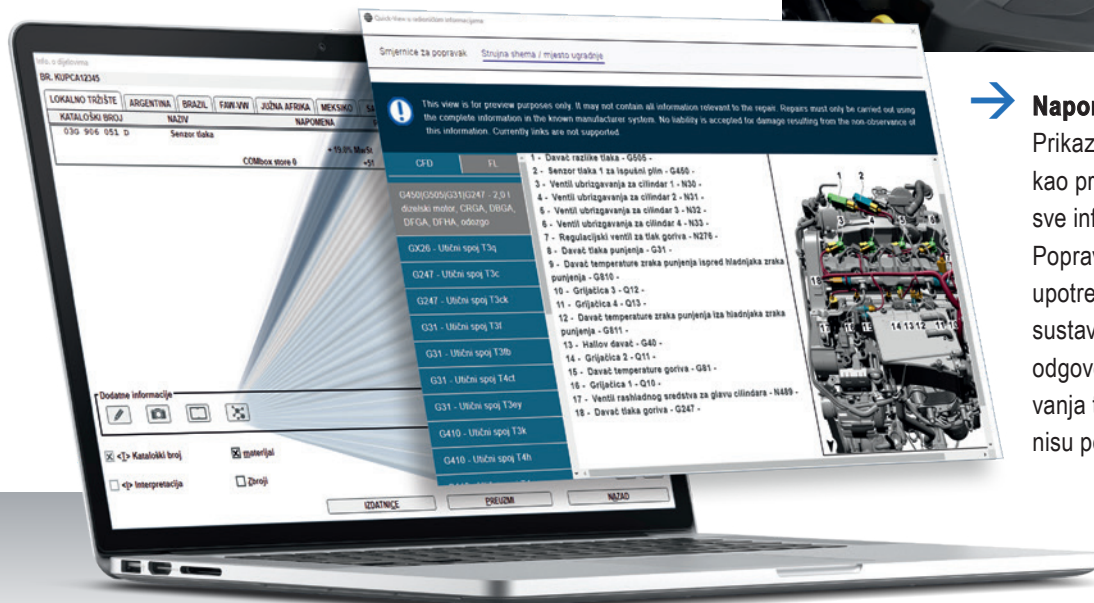

#2

PROŠIRENJE INFORMACIJA IZ QUICK-VIEWA*

Putem gumba „Quick-View u radioničkim informacijama“ u informacijama o dijelovima od sada uz već dostupne upute za popravak možete pronaći i informacije o **mjestima ugradnje** i **strujnim shemama**.

Te su informacije već dostupne za brojne modele marki Volkswagen, Seat, Škoda, Audi i Gospodarska Vozila Volkswagen. Planirano je kontinuirano proširenje na druge modele.

*Nije dostupno na svim tržištima. Dodatni modeli, tržišta i informacije o radionicama aktiviraju se postupno.

Prednost za vas:

Gumb „Quick-View“ bitno smanjuje vrijeme pretraživanja u prikaznim sustavima servisa. Sve potrebne informacije dostupne su jednim klikom unutar informacija o dijelovima.

➔ Napomena:

Prikaz putem nove značajke služi samo kao pregled. Moguće je da ne sadrži sve informacije relevantne za popravak. Popravke se smije obavljati isključivo uz upotrebu potpunih informacija u poznatom sustavu proizvođača. Ne preuzimamo odgovornost za štete nastale zbog nepoštivanja te napomene. Poveznice trenutačno nisu podržane.